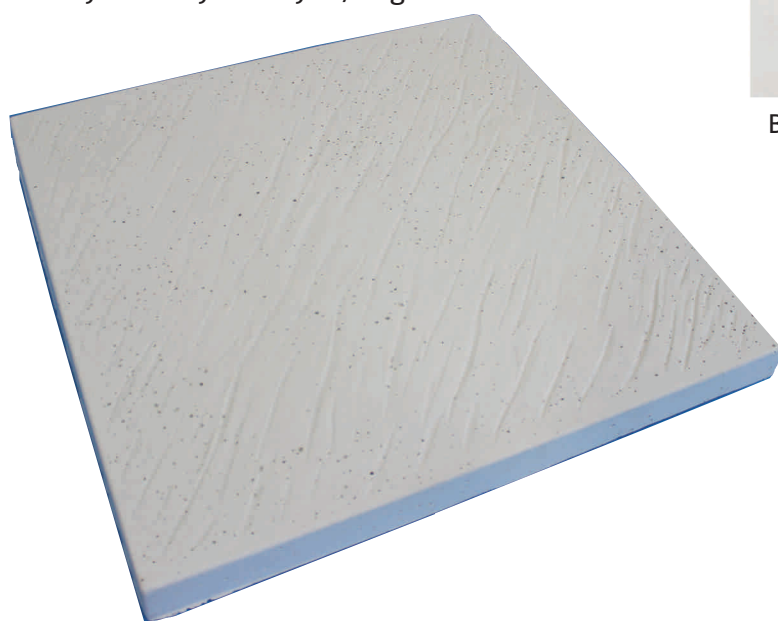

Dzięki odpowiedniej grubości kamieni są one niezniszczalne, nie ma żadnego ryzyka ich połamania.

Kamienie brzegowe Bordo i Gobi

Dostosowywanie technologii i wykonania do potrzeb rynku oraz wymagań klientów stawia nasze kamienie w czołówce zarówno w Europie, jak i na świecie.

Od szczegółu, przez wygląd, kończąc na wysokiej jakości, kamienie „Bordo” i „Gobi” budzą zaufanie i pożądanie. Jedno spojrzenie wystarczy, abyś zachwyił się nimi i zapragnął je mieć.

Kamienie „Bordo” i „Gobi” stworzą niepowtarzalny wygląd Twojego basenu, tworząc unikatową atmosferę i perfekcyjny design. Zarówno Twój basen, jak i cały ogród może stać się unikalnym i ekskluzywnym miejscem, dzięki kamieniom „Bordo” i „Gobi”, które dają szerokie spektrum zaprojektowania obrzeża basenu.

Porowata powierzchnia zmniejsza ryzyko poślizgnięcia oraz ułatwia odprowadzenie wody.

Kamienie plażowe

cm 49,5 x 49,5 x 3,5 / kg 20,5
cm 49,5 x 24,5 x 3,5 / kg 10

Bordo

Gobi

Artic

Kalahari

Teneryfa