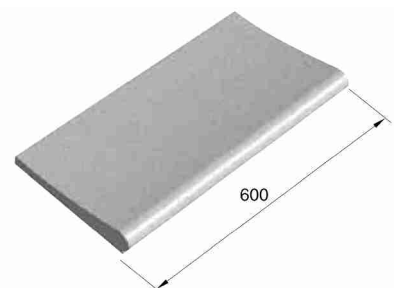

Dostępne dodatkowe kolory:

Kamienie „Bordo” i „Gobi” wykonane są z mieszanki marmuru, betonu i pigmentu.

Odporne na wysokie i bardzo niskie temperatury (Certyfikat Odporności). Innowacyjna technologia wykonania, wysokiej jakości materiały i perfekcyjne wykonanie pozwolą Ci użytkować obrzeże basenu przez wiele lat.

Dzięki odpowiedniej grubości kamieni są one niezniszczalne, nie ma żadnego ryzyka ich połamania.