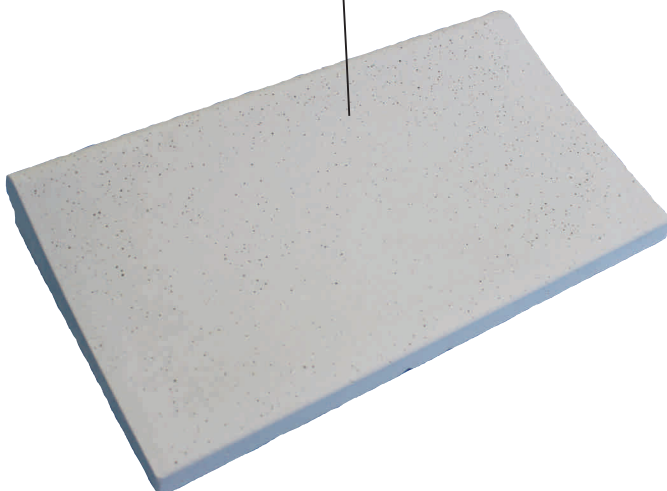

Kamienie „Bordo” i „Gobi” wykonane są z mieszanki marmuru, betonu i pigmentu.

Odporne na wysokie i bardzo niskie temperatury (Certyfikat Odporności). Innowacyjna technologia wykonania, wysokiej jakości materiały i perfekcyjne wykonanie pozwolą Ci użytkować obrzeże basenu przez wiele lat.

Dzięki odpowiedniej grubości kamieni są one niezniszczalne, nie ma żadnego ryzyka ich połamania.

Kamienie brzegowe Bordo i Gobi

Dostosowywanie technologii i wykonania do potrzeb rynku oraz wymagań klientów stawia nasze kamienie w czołówce zarówno w Europie, jak i na świecie.

Kamienie „Bordo” i „Gobi” cechują się wysoką jakością wykonania, nowoczesnym, ale niepowszechnym designem (możliwość wykonania kamienia pod indywidualne życzenie klienta - grawerowanie nazw, wzorów itp.), a także odpowiednio dobranym rodzajem marmuru.

Porowata powierzchnia zmniejsza ryzyko poślizgnięcia oraz ułatwia odprowadzenie wody.

Kamienie plażowe

cm 49,5 x 49,5 x 3,5 / kg 20,5
cm 49,5 x 24,5 x 3,5 / kg 10

Bordo

Gobi

Artic

Kalahari

Teneryfa