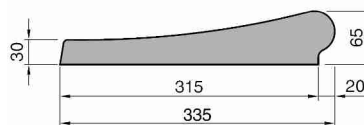

Dostępne dodatkowe kolory:

Kamienie „Bordo” i „Gobi” wykonane są z mieszanki marmuru, betonu i pigmentu.

Odporne na wysokie i bardzo niskie temperatury (Certyfikat Odporności). Innowacyjna technologia wykonania, wysokiej jakości materiały i perfekcyjne wykonanie pozwolą Ci użytkować obrzeże basenu przez wiele lat.

Dzięki odpowiedniej grubości kamieni są one niezniszczalne, nie ma żadnego ryzyka ich połamania.